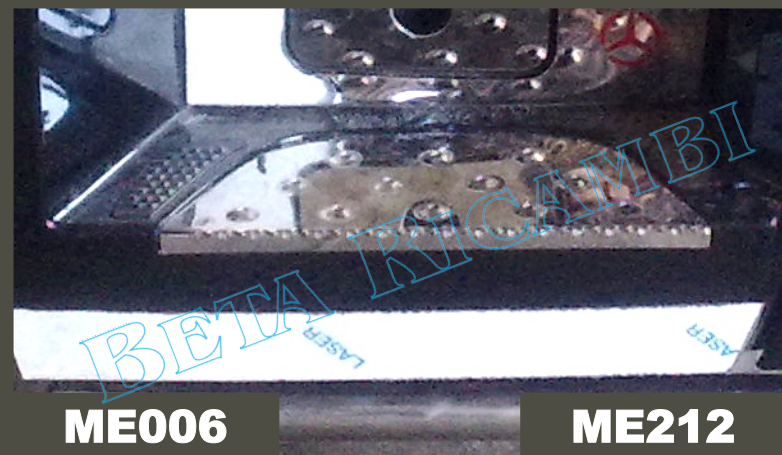

ME006

ME212

KIT INOX GRADINI
MERCEDES ACTROS
2012 PZ8

KIT INOX 1° GRADINO
MERCEDES ACTROS
2012