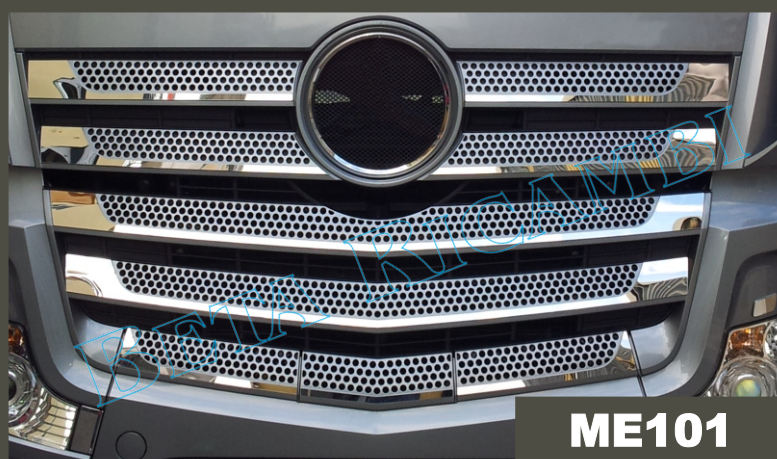

ME024

KIT INOX PROFILI INTERNO
CARENA MERCEDES ACTROS 2012

ME081

COPPIA APPLICAZIONI
SOTTOFARETTI MERCEDES 2012

ME101

KIT INOX PZ. 11
MERCEDES ACTROS 2012

ME206

KIT INOX FASCE SPORTELLO E
FRONTALE MERCEDES 2012